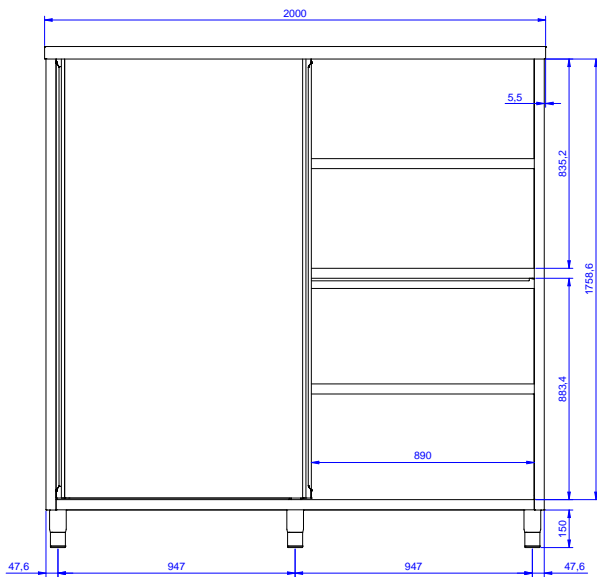

Zepředu

Boční