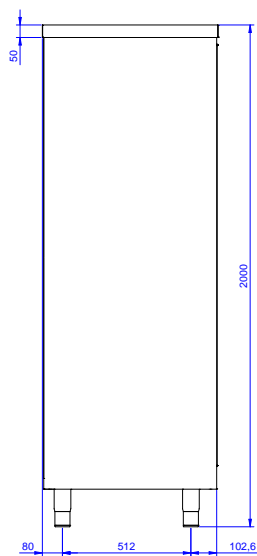

### Konstrukce

- Zesílené postranní a spodní panely vyrobené z ušlechtilé nerez oceli AISI 304.
- Robustní posuvné dveře na kolejkách, které se nacházejí přímo na přední straně rámu.
- Snadný přístup do celého prostoru skříňky použitím pouze 2 dveří.
- 200mm vysoké nerezové nohy z AISI 304, výškově nastavitelné (+30/-50 mm), průměr nohou 54mm.
- Skříň je vybavena 3 policemi; jedna pevná uprostřed a 2 stavitelné do různých výškových poloh.
- Základový panel má 40 mm vysoký profil, tloušťku 8/10 se zahnutými okraji a výztuží. Je přivařen k nohám jako další výztuž konstrukce.
- Nerezová středová police s nýtovanými rohy a příčnou výztuží z nerezové oceli.
- Zadní zvýšený límec 100mm s oblým hygienickým rohem s rádiusem 10mm, 13mm silný určený k umístění ke zdi.
- Posuvná, dvouplášťová dvířka (2x), zapuštěná za přední rám, snadno vyjímatelná pro pohodlné čištění vnitřního prostoru.
- Nerezové nožičky (AISI304), v. 150mm, prům. 54mm, stavitelné -35/+25mm.

### Extra příslušenství

- Sada 4 koleček, V=100mm (z toho 2 s brzdou) pro skříňové stoly PNC 855299

SCHVÁLENO: \_\_\_\_\_

Zepředu

Boční

Shora

### Hlavní informace

Šířka skříně:	
132802 (MAS2000SPN)	1945 mm
Hloubka skříně:	645 mm
Výška skříně:	1797 mm
Vnější rozměry, Šířka	2000 mm
Vnější rozměry, Hloubka	700 mm
Vnější rozměry, Výška	2000 mm
Počet a typ dveří:	2 Posuvné
Netto váha:	140 kg