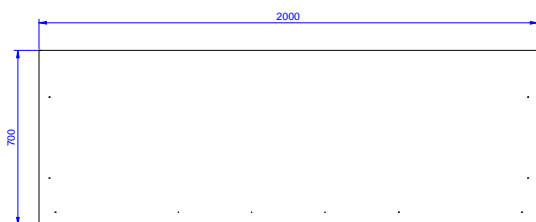

### Hlavní informace

Šířka skříně:	
132802 (MAS2000SPN)	1945 mm
Hloubka skříně:	645 mm
Výška skříně:	1797 mm
Vnější rozměry, Šířka	2000 mm
Vnější rozměry, Hloubka	700 mm
Vnější rozměry, Výška	2000 mm
Počet a typ dveří:	2 Posuvné
Netto váha:	140 kg